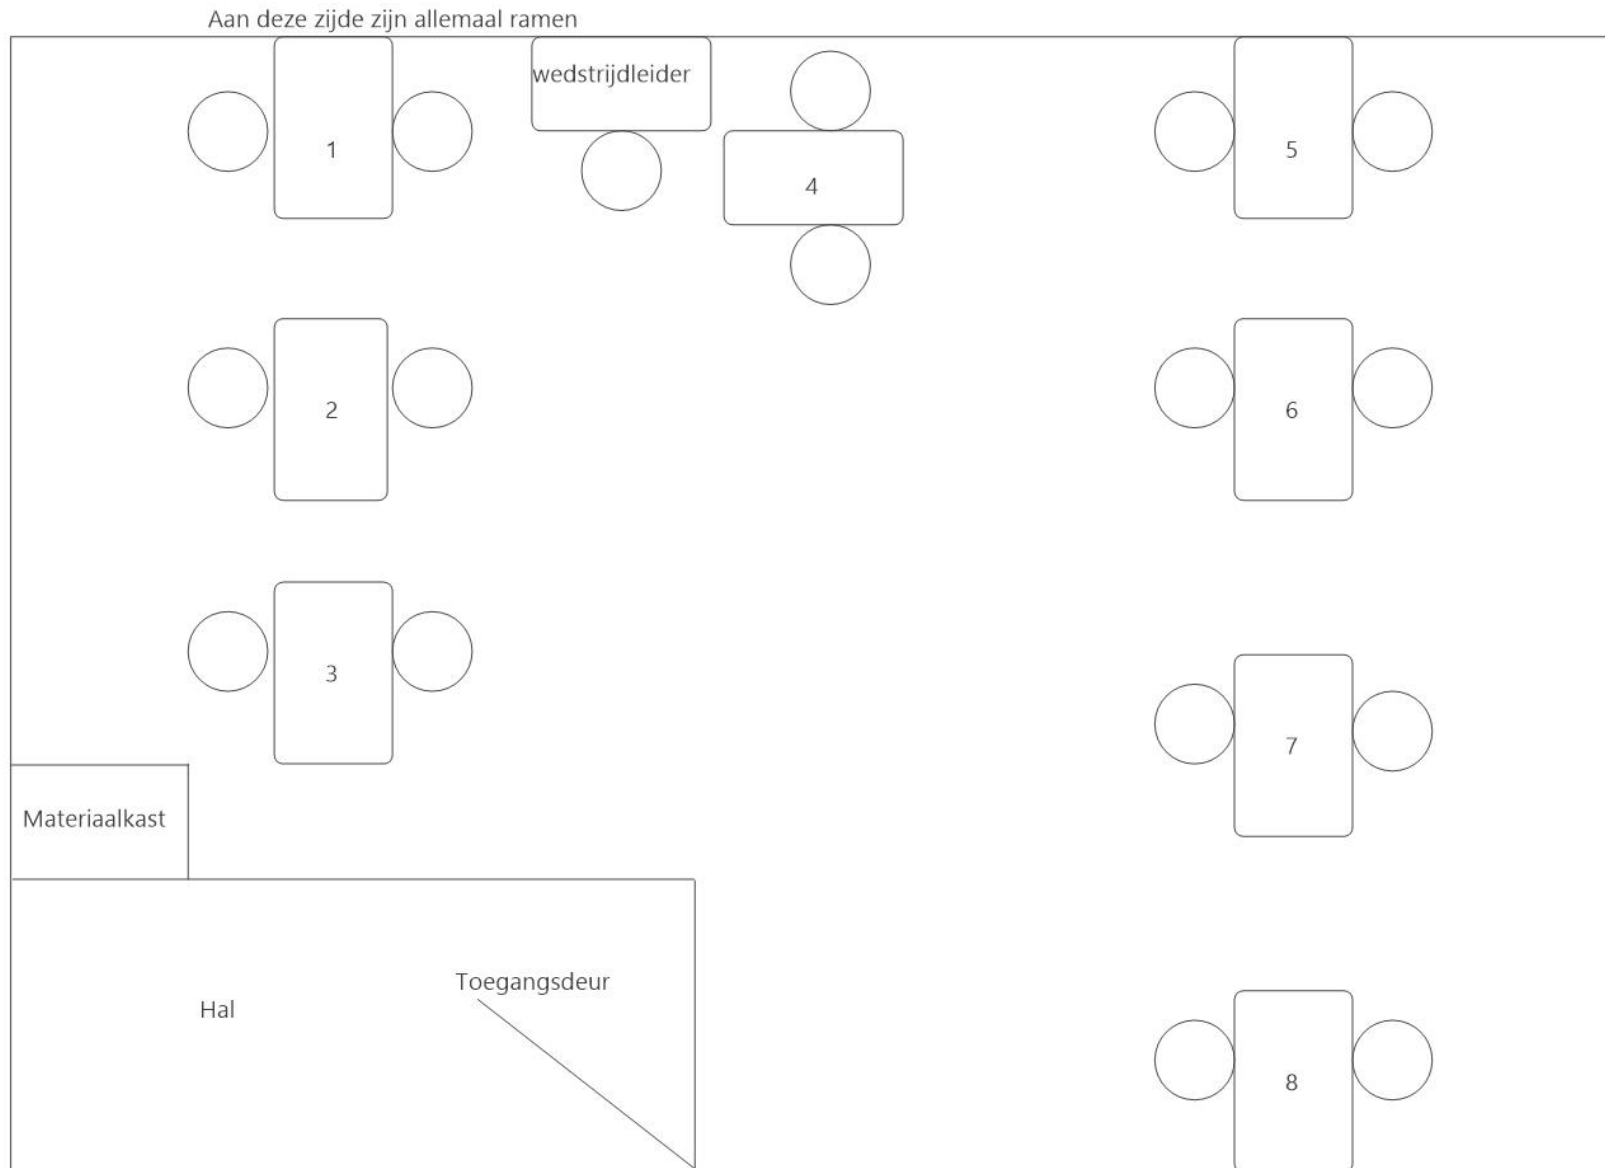

Zaalindeling voor de interne competitie

Op deze manier kan er in de speelzaal aan 8 borden gespeeld worden.